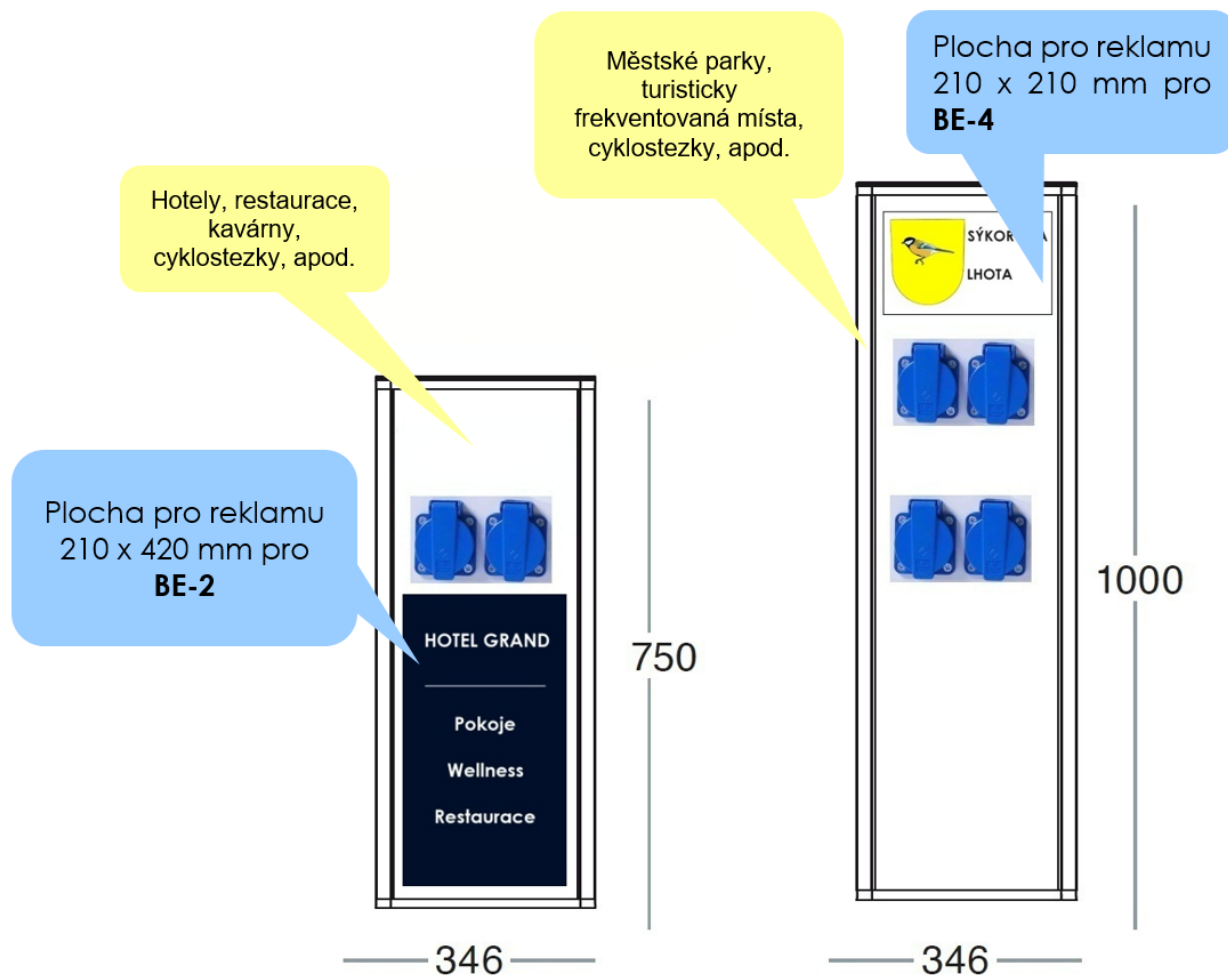

Bike-energy

Reklama ze zákazníkem dodané grafiky

Další případně informace:

HELIOS GROUP spol. s r.o.

Brněnská 1050
664 42 Modřice

+420 777 780 900

info@bike-energy.cz