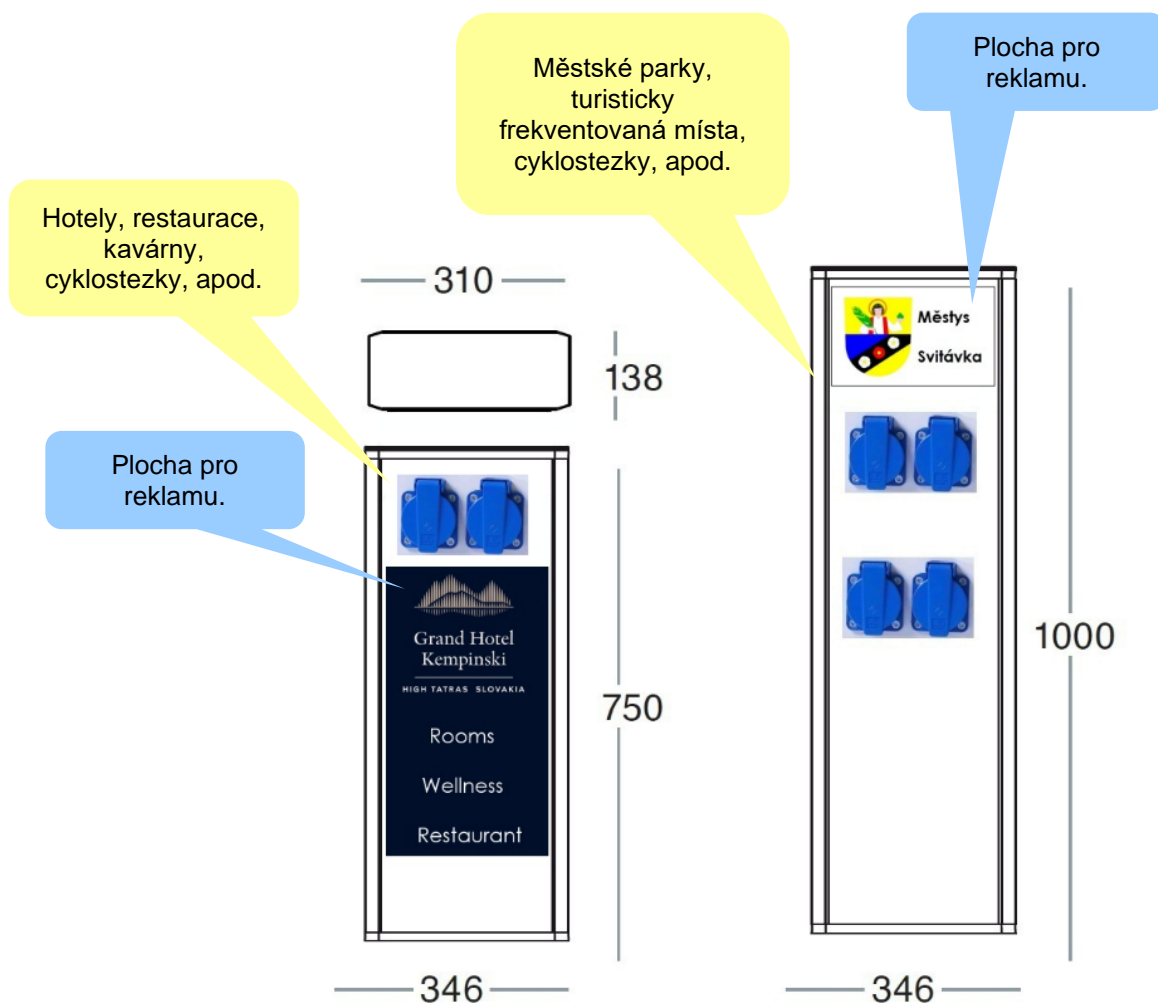

Bike-energy Nabíječky pro elektrokola

Designové nabíječky pro elektrokola **Bike-Energy BE-2** a **Bike-Energy BE-4** pro nabíjení dvou, nebo čtyř elektrokol jsou vyrobeny z hliníkových profilů. Zásuvky 230 V jsou umístěny na čelní straně sloupu. Verze pro bezplatné použití, nebo na přání s platebním systémem pro placené dobíjení.